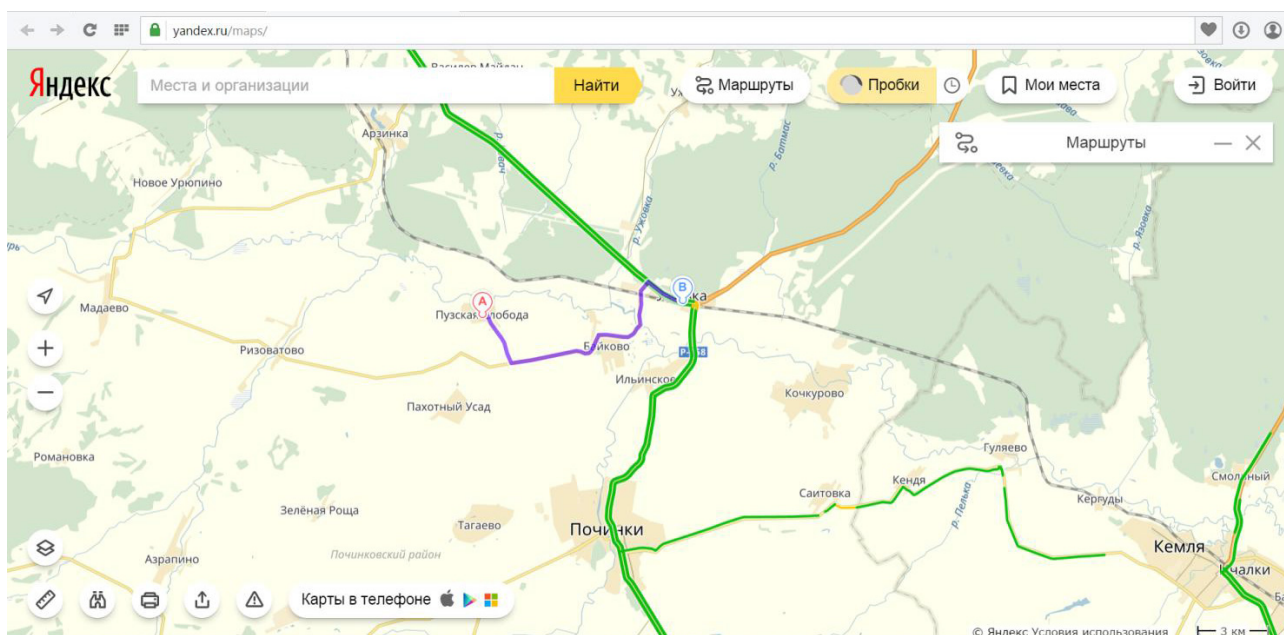

Схема проезда к ООО «Амил»

ООО «Амил» (находится на территории Сырятинского крахмального завода)

Адрес: 607902, Нижегородская область, Починковский район, село Пузская Слобода, улица Алатырская, дом 68.